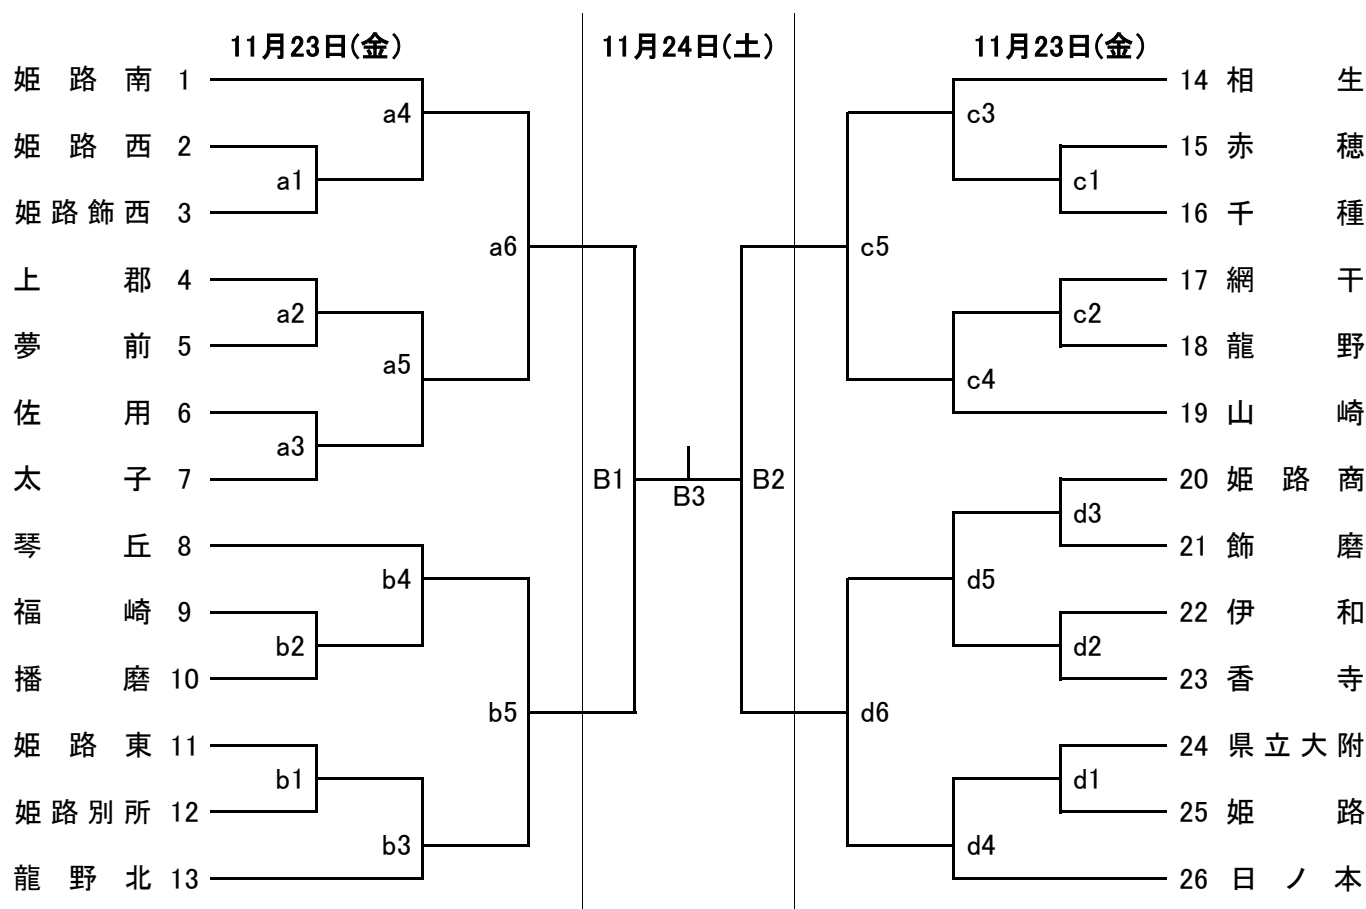

## 平成24年度 秋季西播優勝大会(女子の部)

期日・会場 11月23日(金) a・c コート 県立姫路南高等学校 会場責任者 田中  
 b・d コート 市立琴丘高等学校 会場責任者 澤田  
 11月24日(土) B コート 県立姫路南高等学校 会場責任者 澤田

開館 3日間とも 9時00分

### 試合開始設定時刻

	第1試合	第2試合	第3試合	第4試合	第5試合	第6試合
11月23日	10:00	11:00	12:00	13:00	14:00	15:00
11月24日	10:00	11:00	12:00			